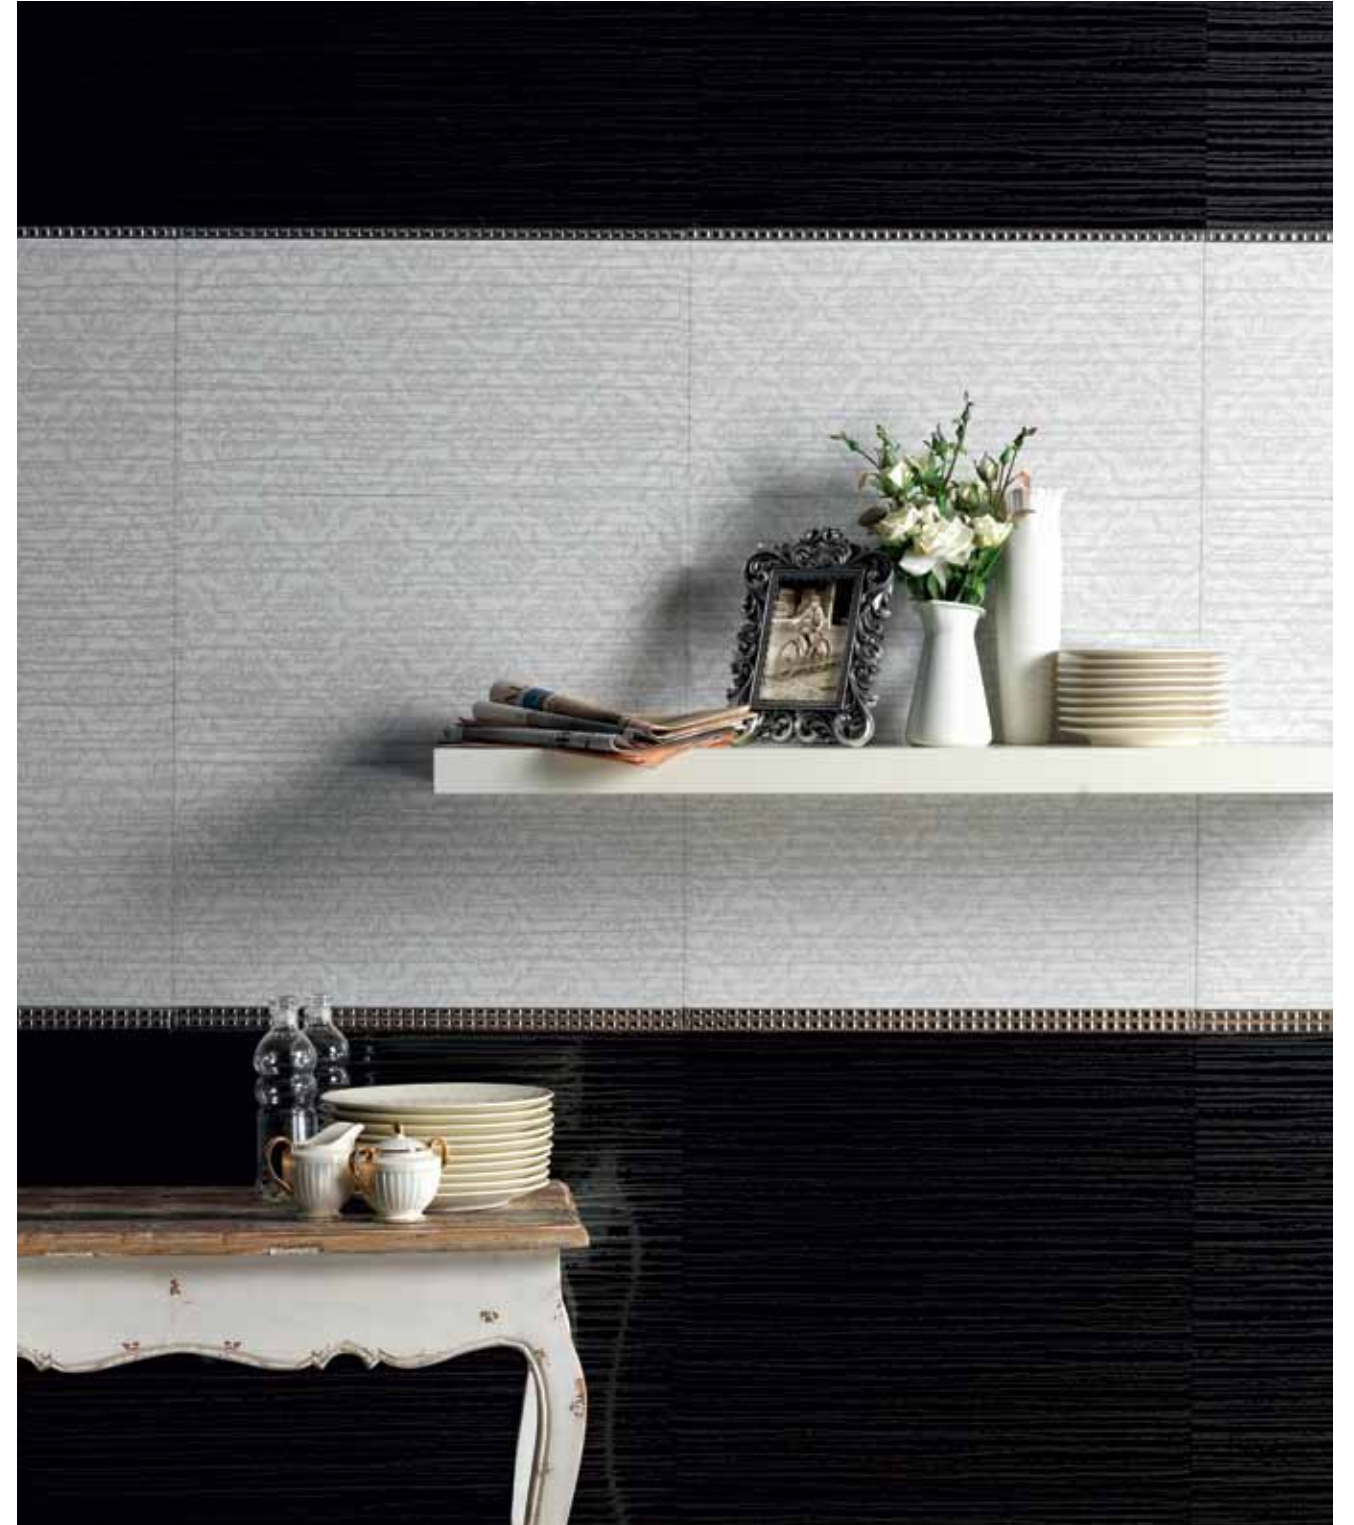

Ürün / Product	Ebat / Size (cm)	Birim / Unit (m²/Ad/kg)	(Ad-Pcs)	Kutu / Box (m²)	(kg)	Palet / Pallet (Kutu-Box) (m²)	(kg)	P.E.I
Duvar Karosu / Wall Tiles	30x60	m²	8	1,44	21,50	36	51,84	840
Dekor / Decor	30x60	Ad	4	-	11,50	32	-	390
Yer Karosu / Floor Tiles	40x40	m²	10	1,60	26,25	48	76,80	1,280