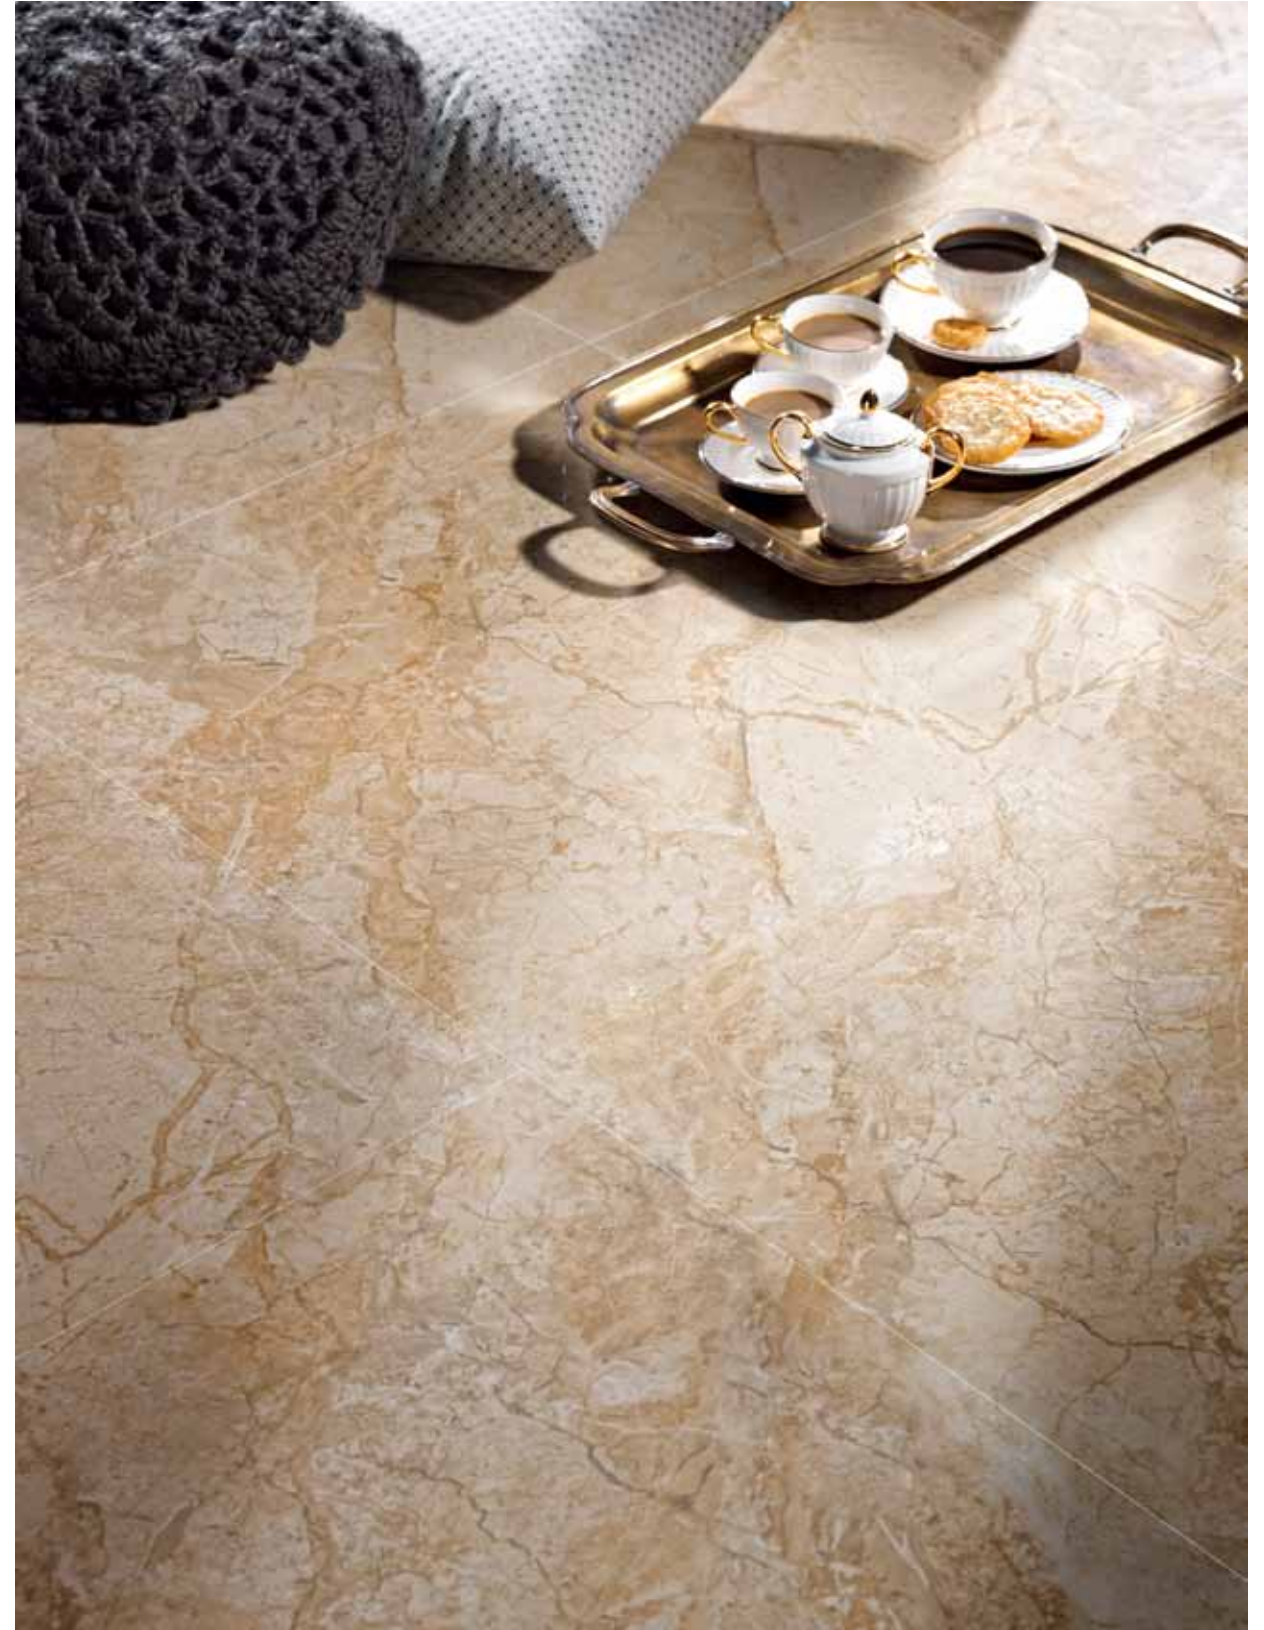

Brecha

30 x 60 cm 12"x 24" 60 x 60 cm 24"x 24" 30 x 90 cm 12"x 36" 60 x 90 cm 24"x 36"

Brecha

Rektifiyeli / Rectified Sırlı Porselen / Glazed Porcelain Tiles

196947
30 x 60 cm 12" x 24"

196995 Full Lappato Brecha Bej NanoTech
Brecha Beige NanoTech
30 x 90 cm 12" x 36"

- Rotodigit teknolojisiyle üretilmiştir.
- Produced with rotodigit technology.

Ürün / Product	Ebat / Size (cm)	Birim / Unit (m²/Ad/kg)	(Ad-Pcs)	Kutu / Box (m²)	(kg)	(Kutu-Box)	Palet / Pallet (m²)	(kg)	P.E.I
Porselen Karo / Porcelain Tiles	30x60	m²	7	1,26	30,9	32	40,32	1.050	
Porselen Karo / Porcelain Tiles	60x60	m²	4	1,44	37,3	30	43,2	1.120	
Porselen Karo / Porcelain Tiles	30x90	m²	4	1,08	29,17	42	45,36	1.240	
Porselen Karo / Porcelain Tiles	60x90	m²	2	1,08	29,17	38	41,04	1.130