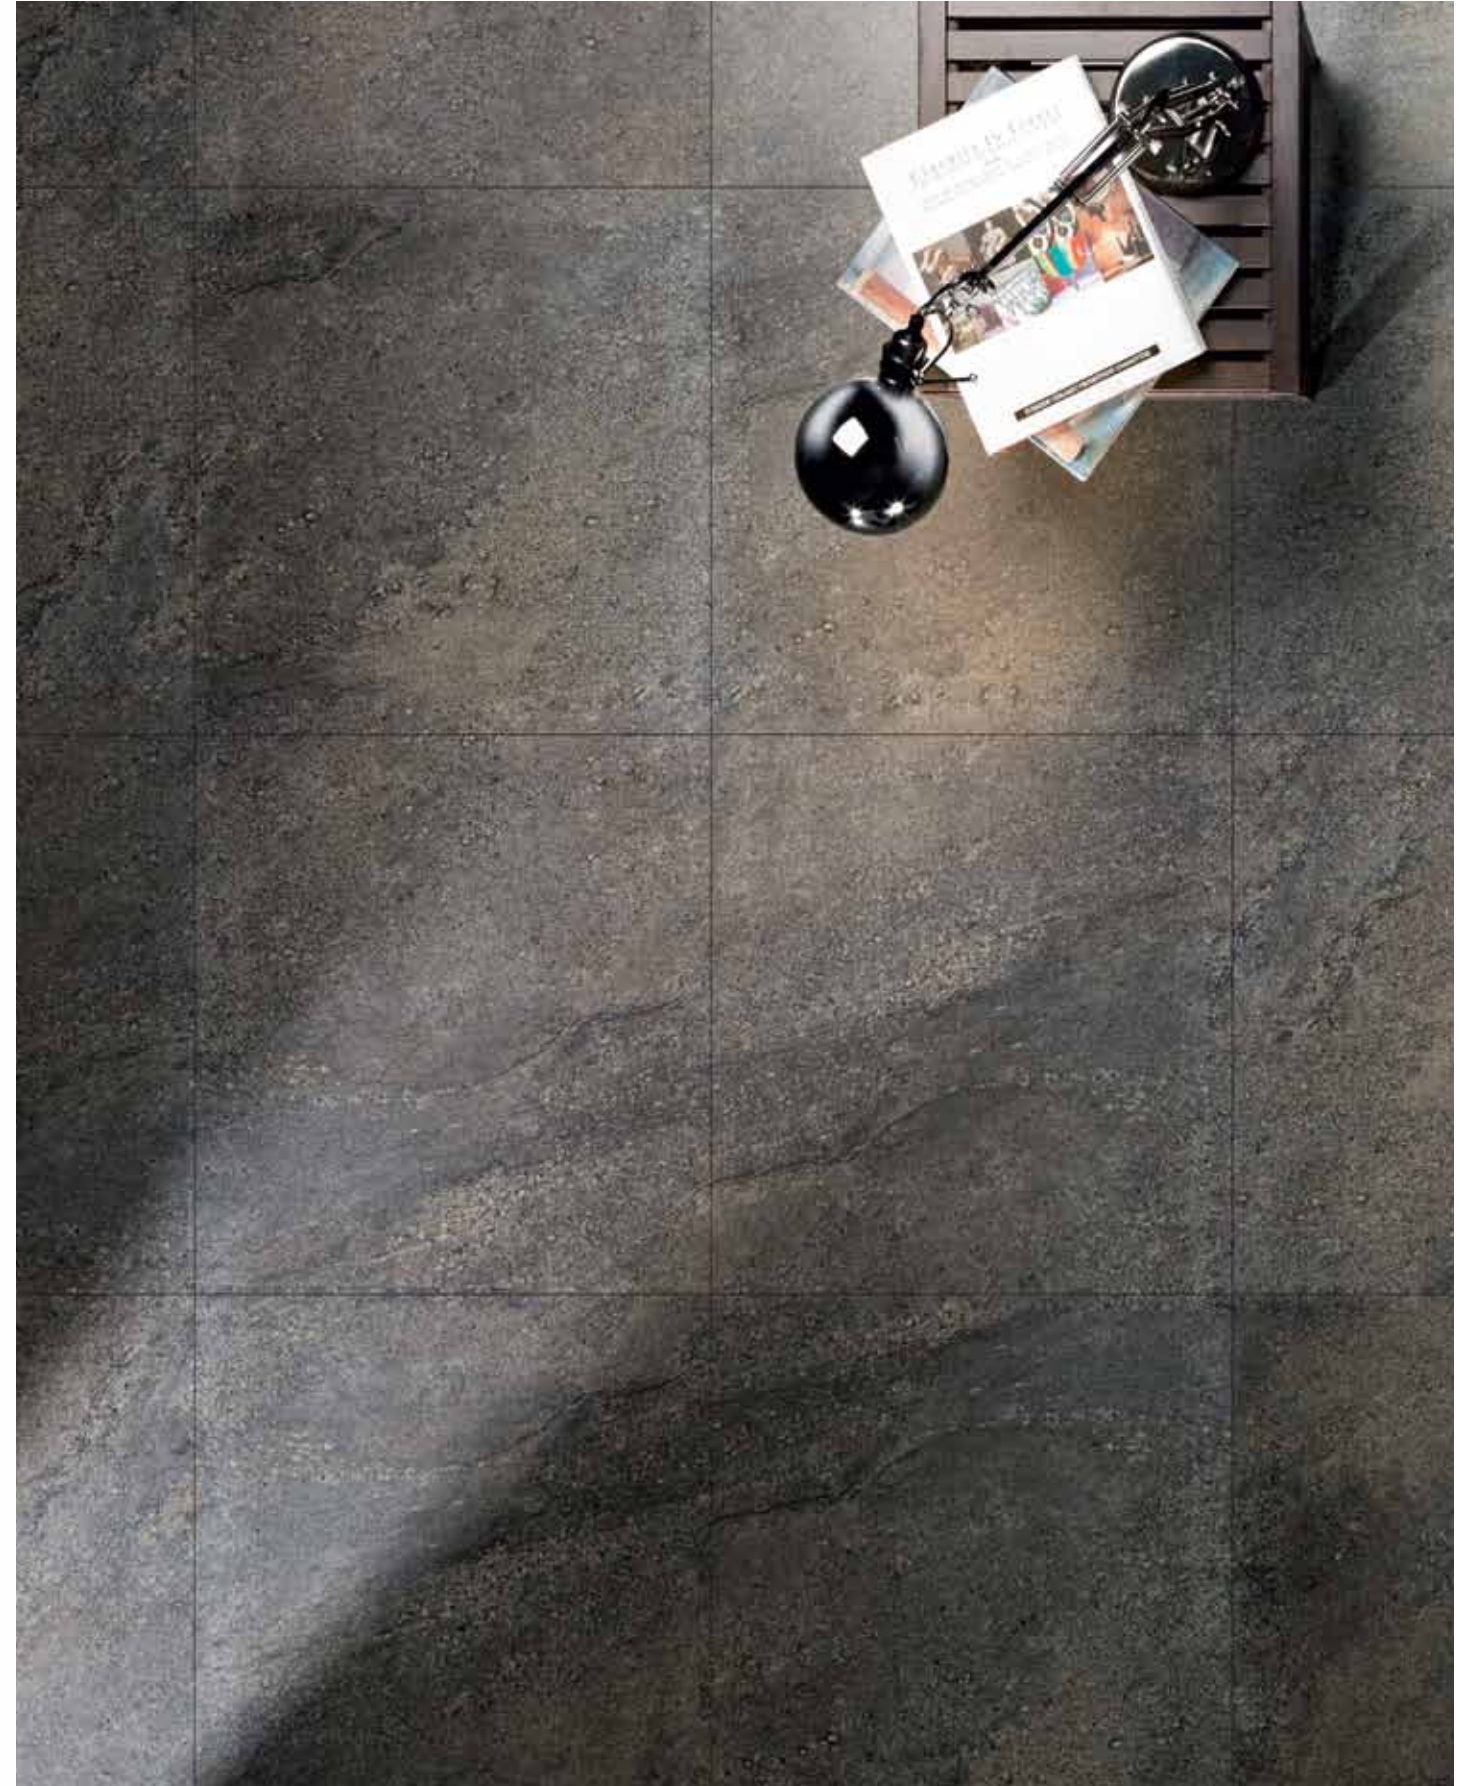

Ürün / Product	Ebat / Size (cm)	Birim / Unit (m²/Ad/kg)	(Ad-Pcs)	Kutu / Box (m²)		Palet / Pallet (m²)		P.E.I	
				(kg)	(Kutu-Box)	(kg)	(kg)		
Porselen Karo / Porcelain Tiles	60x60	m²	4	1,44	36,8	30	43,2	1.050	3 - 4
Porselen Karo / Porcelain Tiles	30x60	m²	7	1,26	33,3	32	40,32	970	3 - 4
Dekor / Decor	30x60	Ad	3	-	14,5	32	-	485	
Porselen Karo / Porcelain Tiles (Natural)	60x60	m²	4	1,44	37	30	43,2	1.140	3
Porselen Karo / Porcelain Tiles (Natural)	30x60	m²	7	1,26	31,25	32	40,32	1.030	3