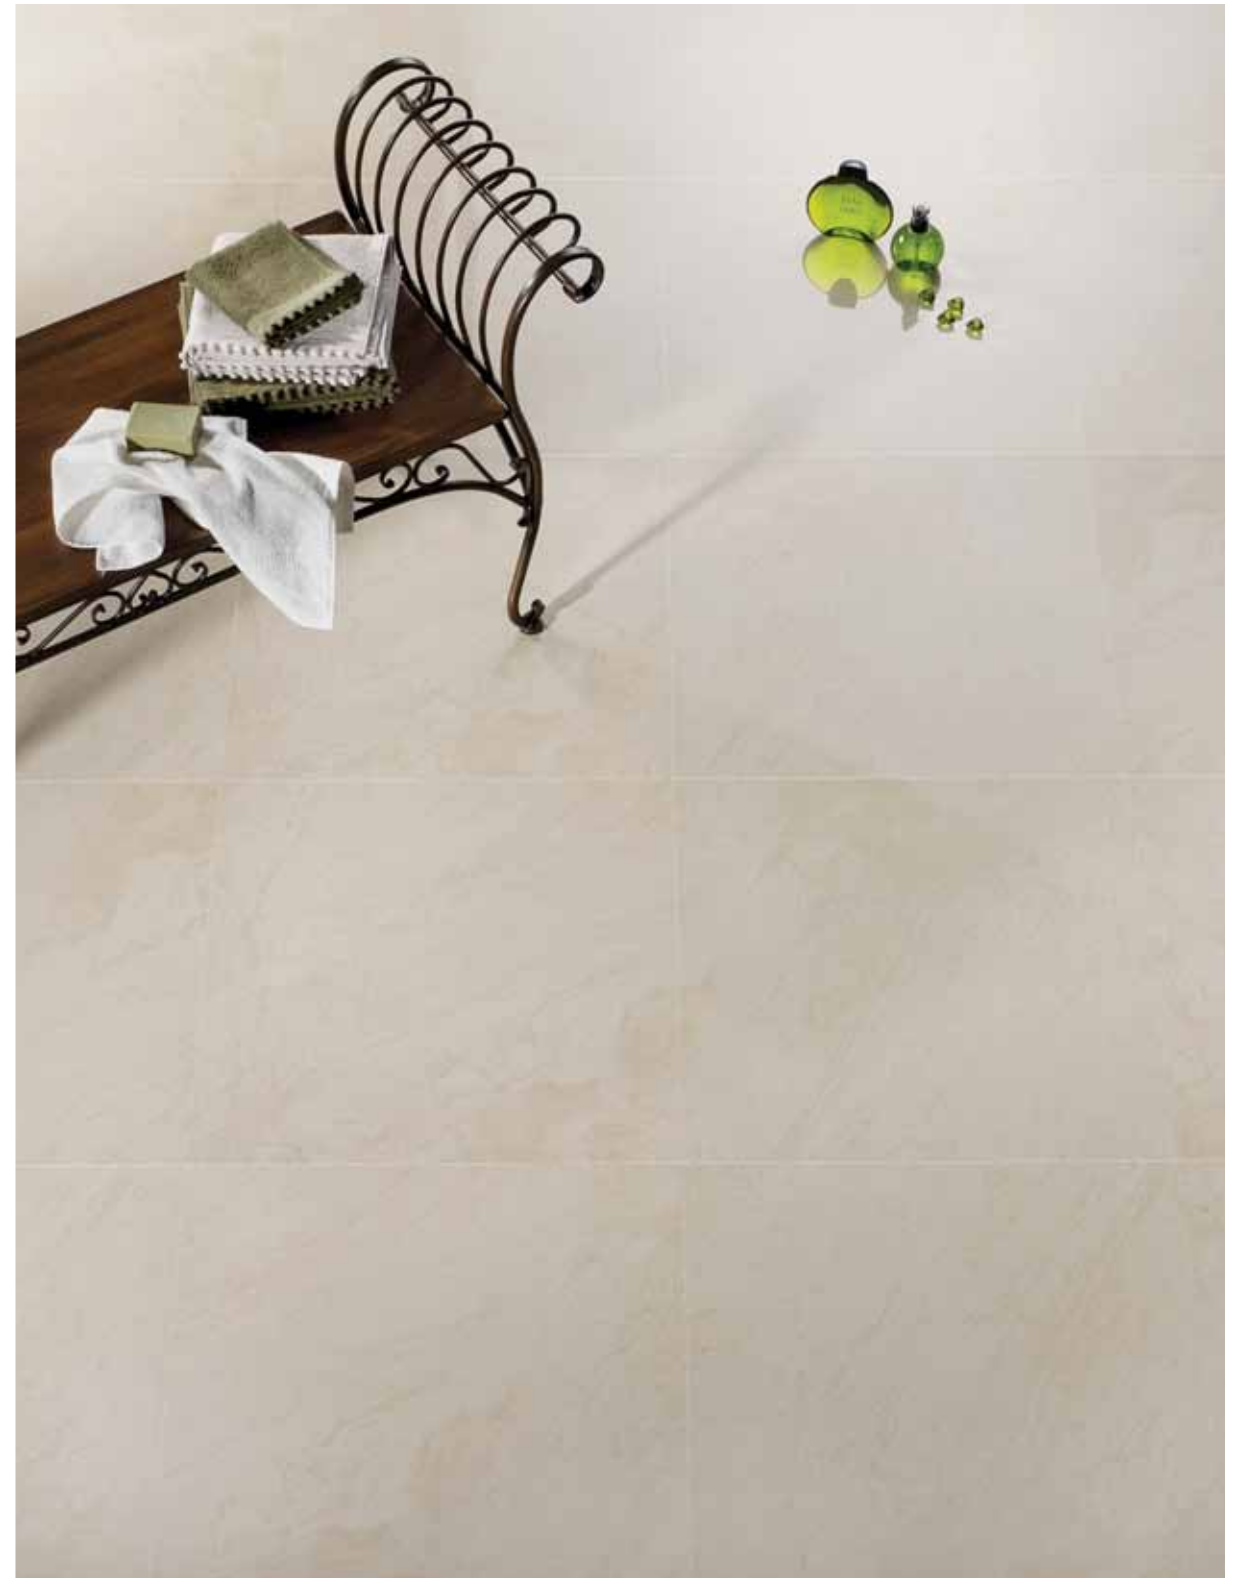

Granimarmo

Olips

30 x 30 cm 12"x 12" 60 x 60 cm 24"x 24" 

Olips

BMF931 NanoTech
Siyah Beyaz Olips Black White Olips
30 x 30 cm 12" x 12"

BMF932 NanoTech
Siyah Beyaz Olips Black White Olips
60 x 60 cm 24" x 24"