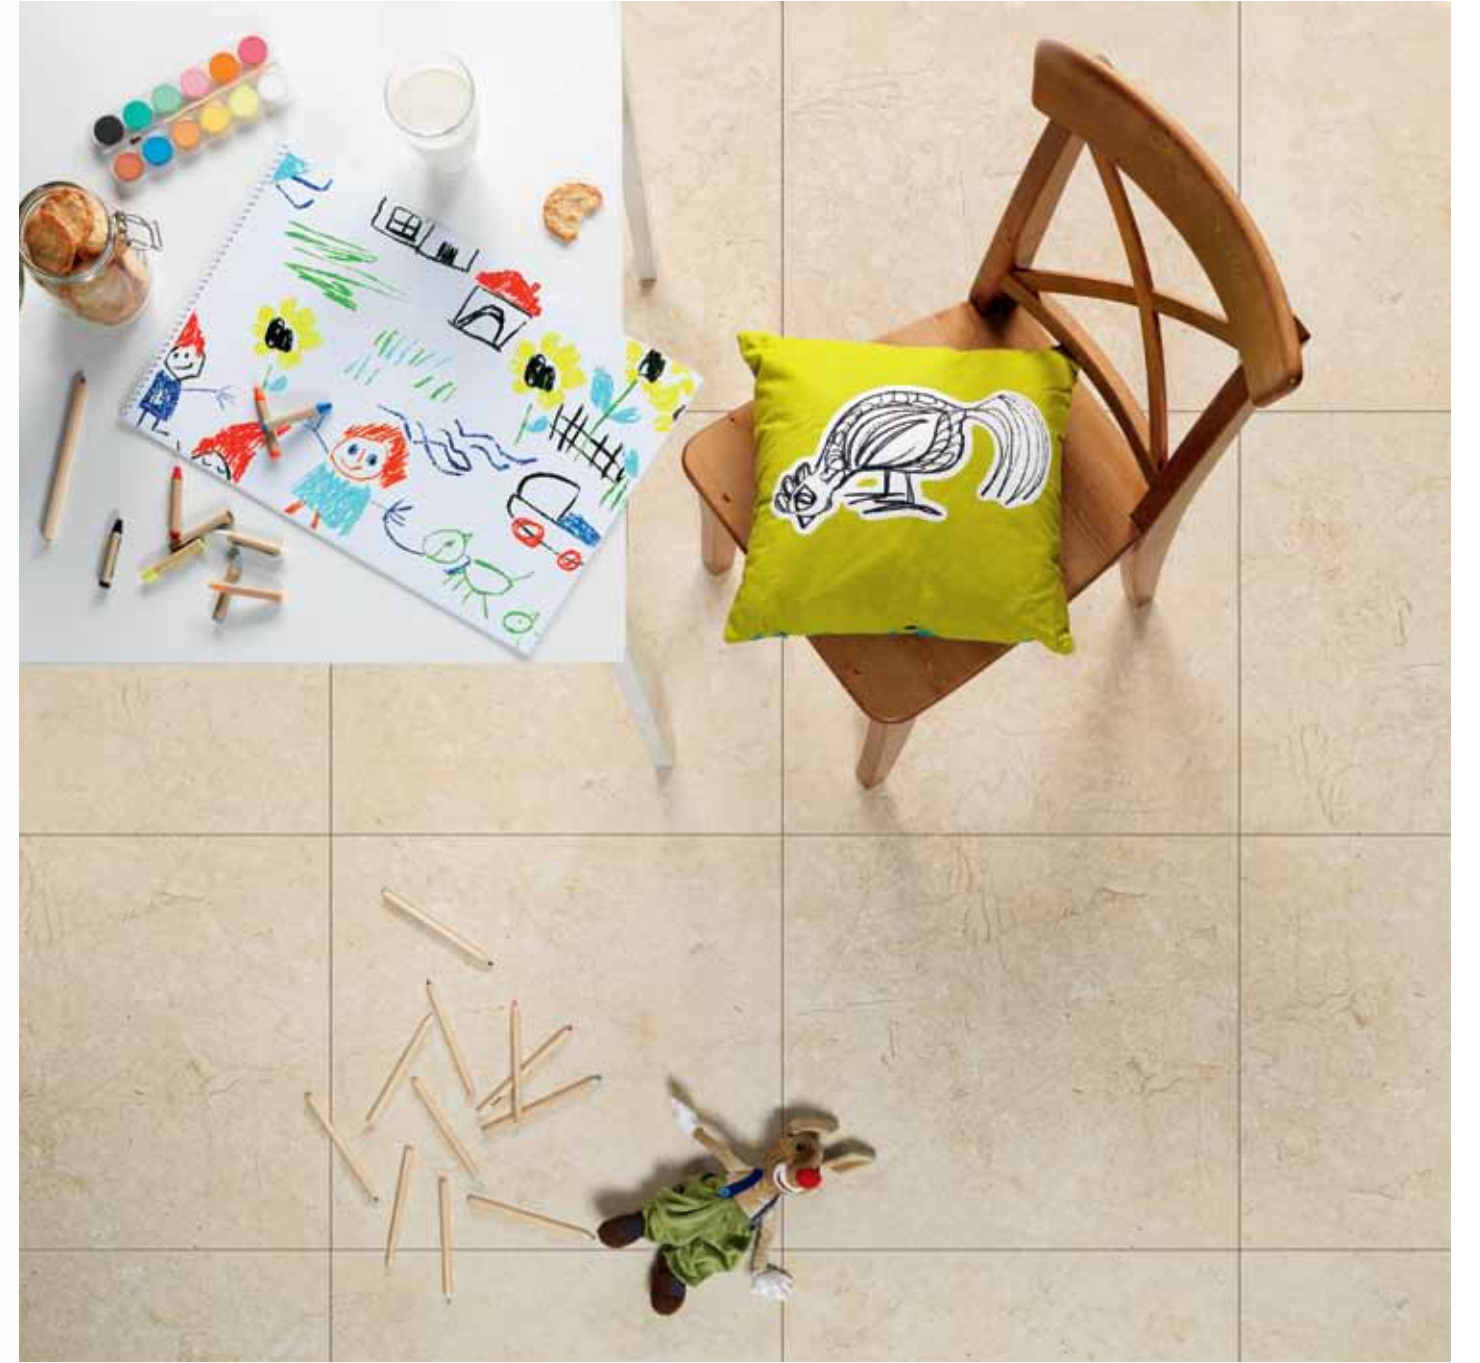

Carrera

Bursa High Glossy

Sırlı Porselen / Glazed Porcelain Tiles

60 x 60 cm
24" x 24"

198932
Bursa Kemik Bursa Bone
60 x 60 cm 24" x 24"

198931
Bursa Bej Bursa Beige
60 x 60 cm 24" x 24"

• Rotodigit teknolojisiyle üretilmiştir. • Produced with rotodigit technology.