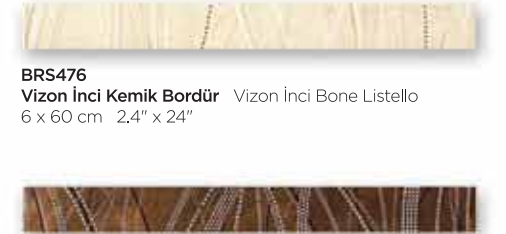

BRS478
Vizon Inci Kahve Bordur Vizon Inci Brown Listello
6 x 60 cm 2.4" x 24"

• Bu seri random efekt ile doğal bir görünüm kazanmıştır. • This serie obtains the natural looking by the random effected production.

Ürün / Product	Ebat / Size (cm)	Birim / Unit (m²/Ad/kg)	(Ad-Pcs)	Kutu / Box (m²)	(kg)	(Kutu-Box)	Palet / Pallet (m²)	(kg)	P.E.I
Duvar Karosu / Wall Tiles	30x60	m²	8	1,44	27,25	40	57,6	1.120	
Yer Karosu / Floor Tiles	30x60	m²	8	1,44	27,25	40	57,6	1.120	3
Dekor / Decor	30x60	Ad	4	-	11,50	32	-	390	
Bordür / Listello	6x60	Ad	22	-	14,50	48	-	720