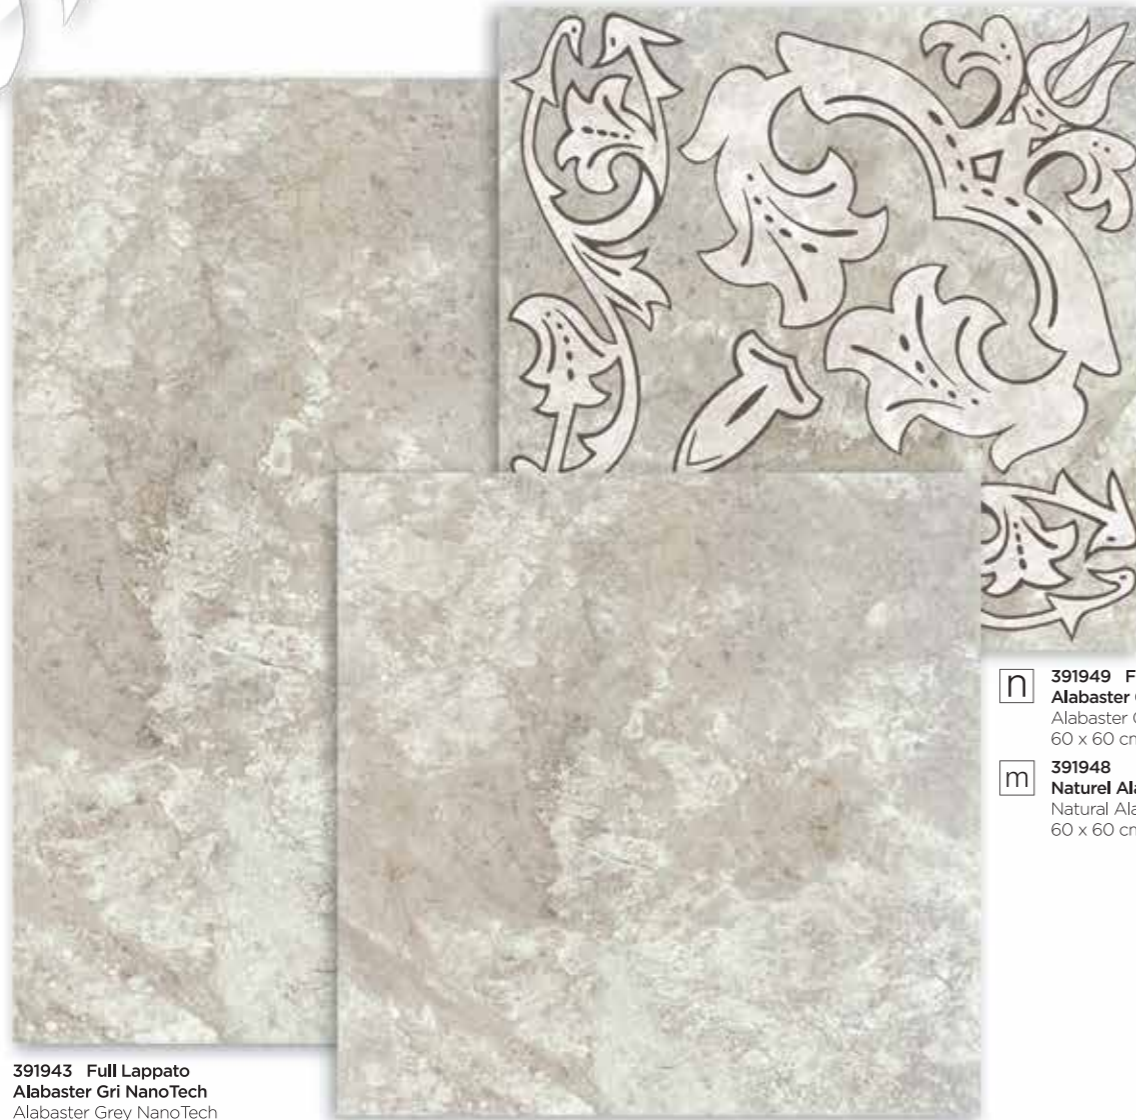

Alabaster

FULL LAPPATO

Rektifiyeli / Rectified

391943 Full Lappato
Alabaster Gri NanoTech
Alabaster Grey NanoTech
60 x 90 cm 24" x 36"

391945
30 x 90 cm 12" x 36"

391941
60 x 60 cm 24" x 24"

390841
30 x 60 cm 12" x 24"

391949 Full Lappato
Alabaster Gri Motif NanoTech
Alabaster Grey Motif NanoTech
60 x 60 cm 24" x 24"

391948
Naturel Alabaster Gri Motif
Natural Alabaster Grey Motif
60 x 60 cm 24" x 24"

391942
Naturel Alabaster Gri
Natural Alabaster Grey
60 x 60 cm 24" x 24"

391944
60 x 90 cm 24" x 36"

391946
30 x 90 cm 12" x 36"

390842
30 x 60 cm 12" x 24"