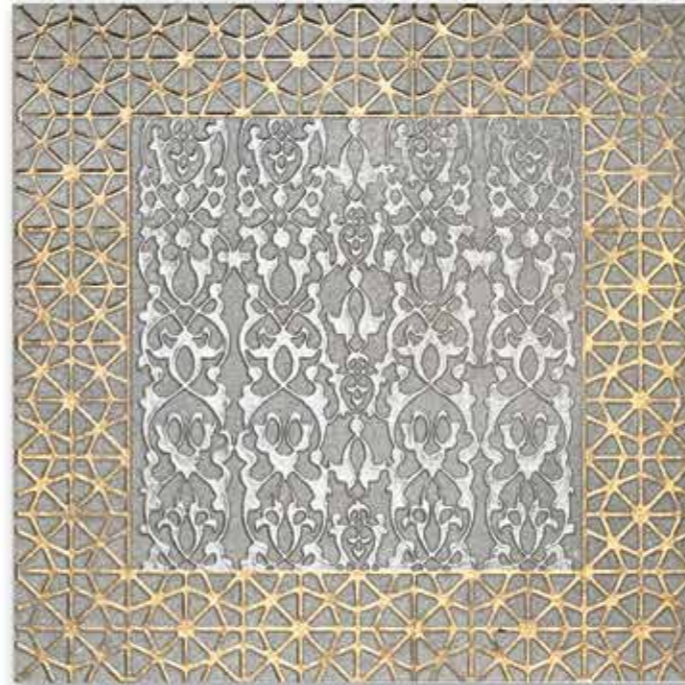

**BMF907**  
**Anatolia Kemik Dekor**  
Anatolia Bone Decor  
60 x 60 cm 24" x 24"

**BMF908**  
**Anatolia Gri Dekor**  
Anatolia Grey Decor  
60 x 60 cm 24" x 24"

**BMF906**  
**Anatolia Kahve Dekor**  
Anatolia Brown Decor  
60 x 60 cm 24" x 24"