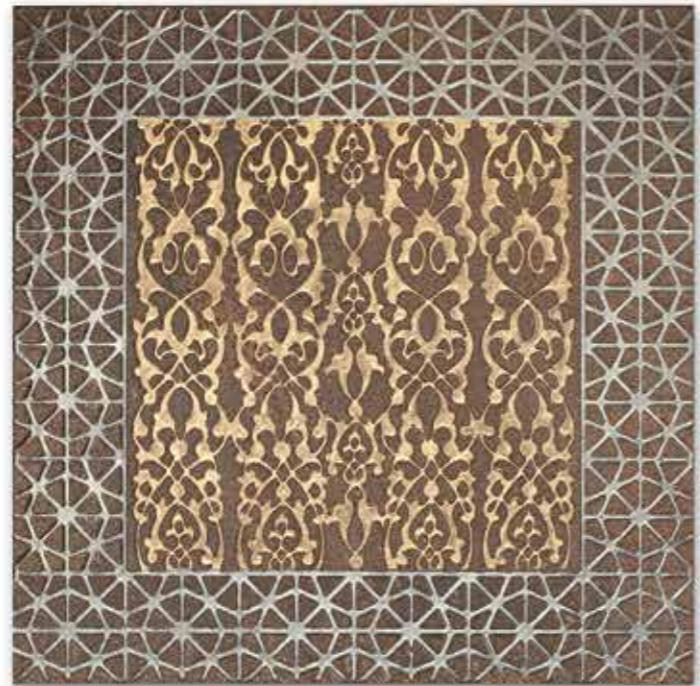

**BMF907**  
**Anatolia Kemik Dekor**  
Anatolia Bone Decor  
60 x 60 cm 24" x 24"

**BMF908**  
**Anatolia Gri Dekor**  
Anatolia Grey Decor  
60 x 60 cm 24" x 24"

**BMF906**  
**Anatolia Kahve Dekor**  
Anatolia Brown Decor  
60 x 60 cm 24" x 24"