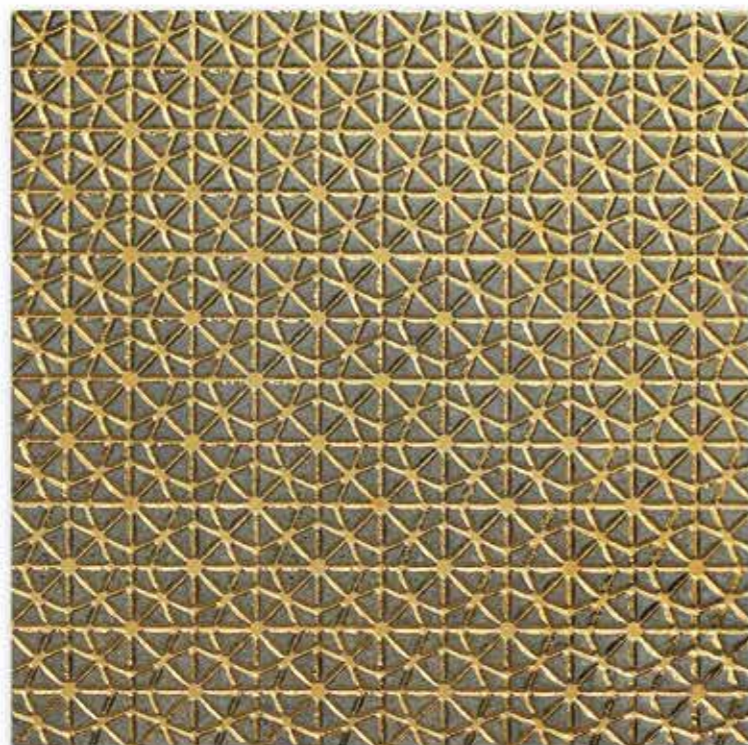

BMF915
Harem Dekor
Harem Dekor
60 x 60 cm 24" x 24"